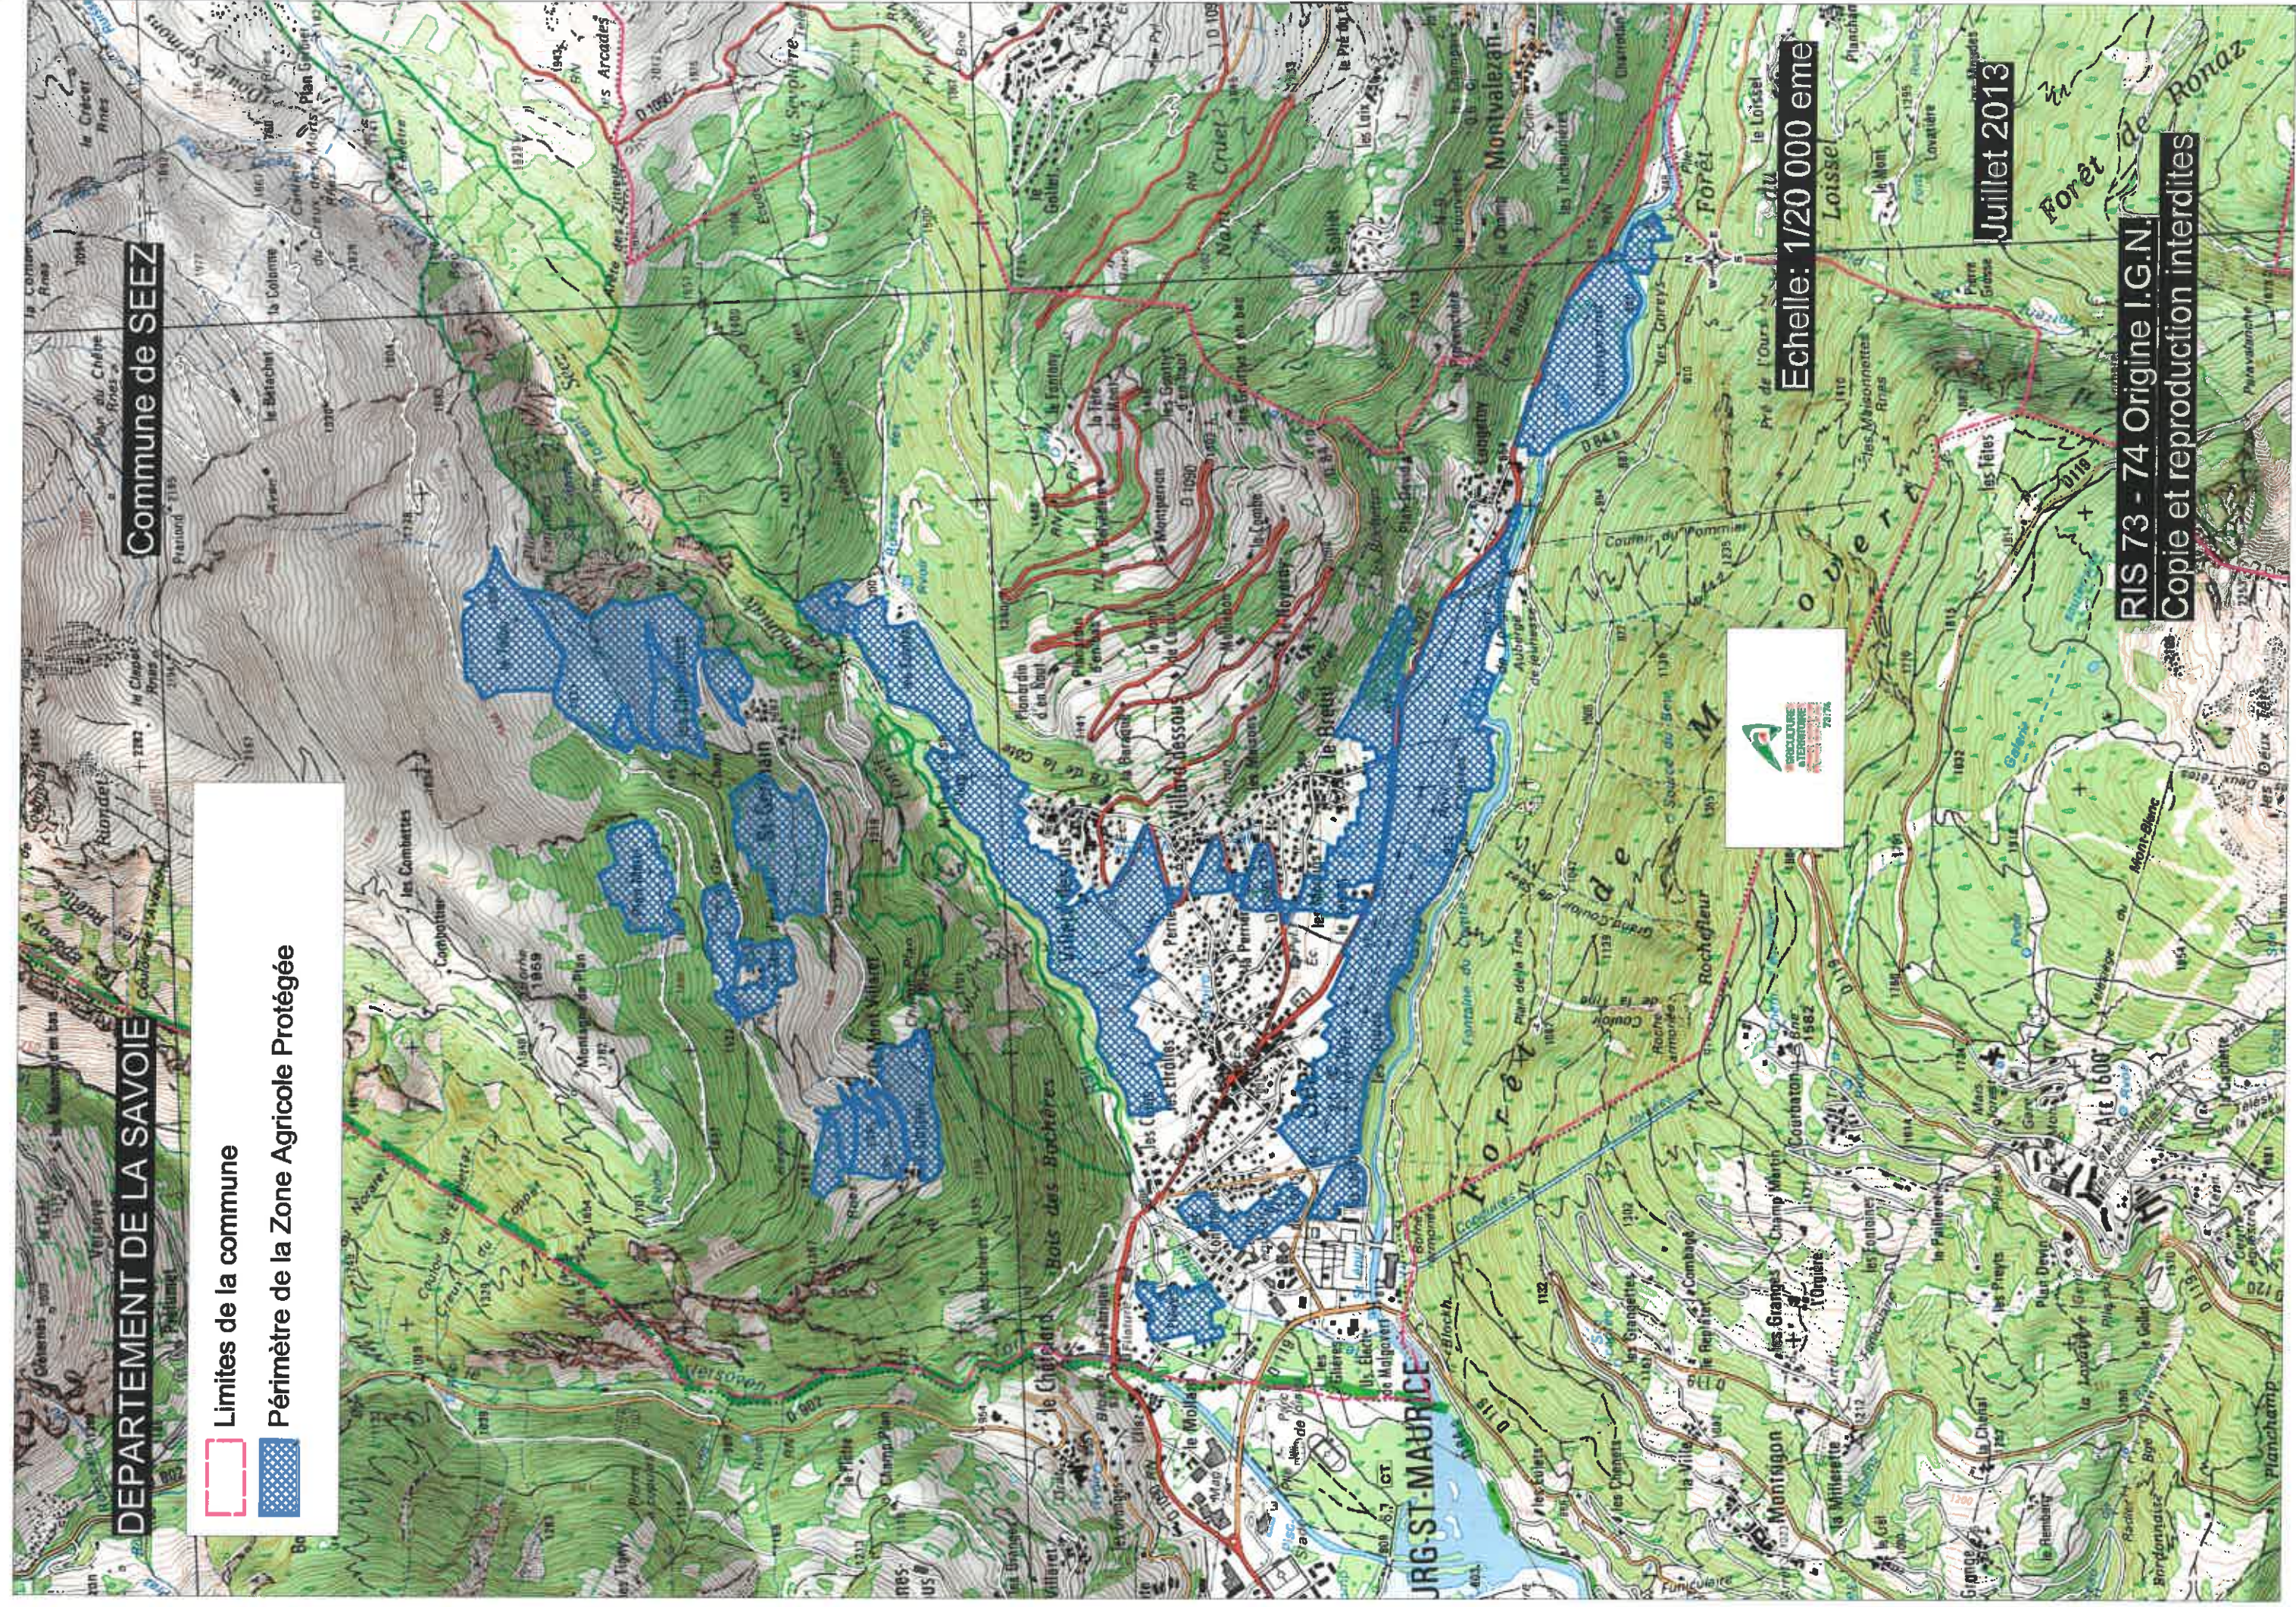

DEPARTEMENT DE LA SAVOIE

Commune de SEEZ

Limites de la commune

Périmètre de la Zone Agricole Protégée

Echelle: 1/20 000 eme

Juillet 2013

RIS 73 - 74 Origine I.G.N.
Copie et reproduction interdites