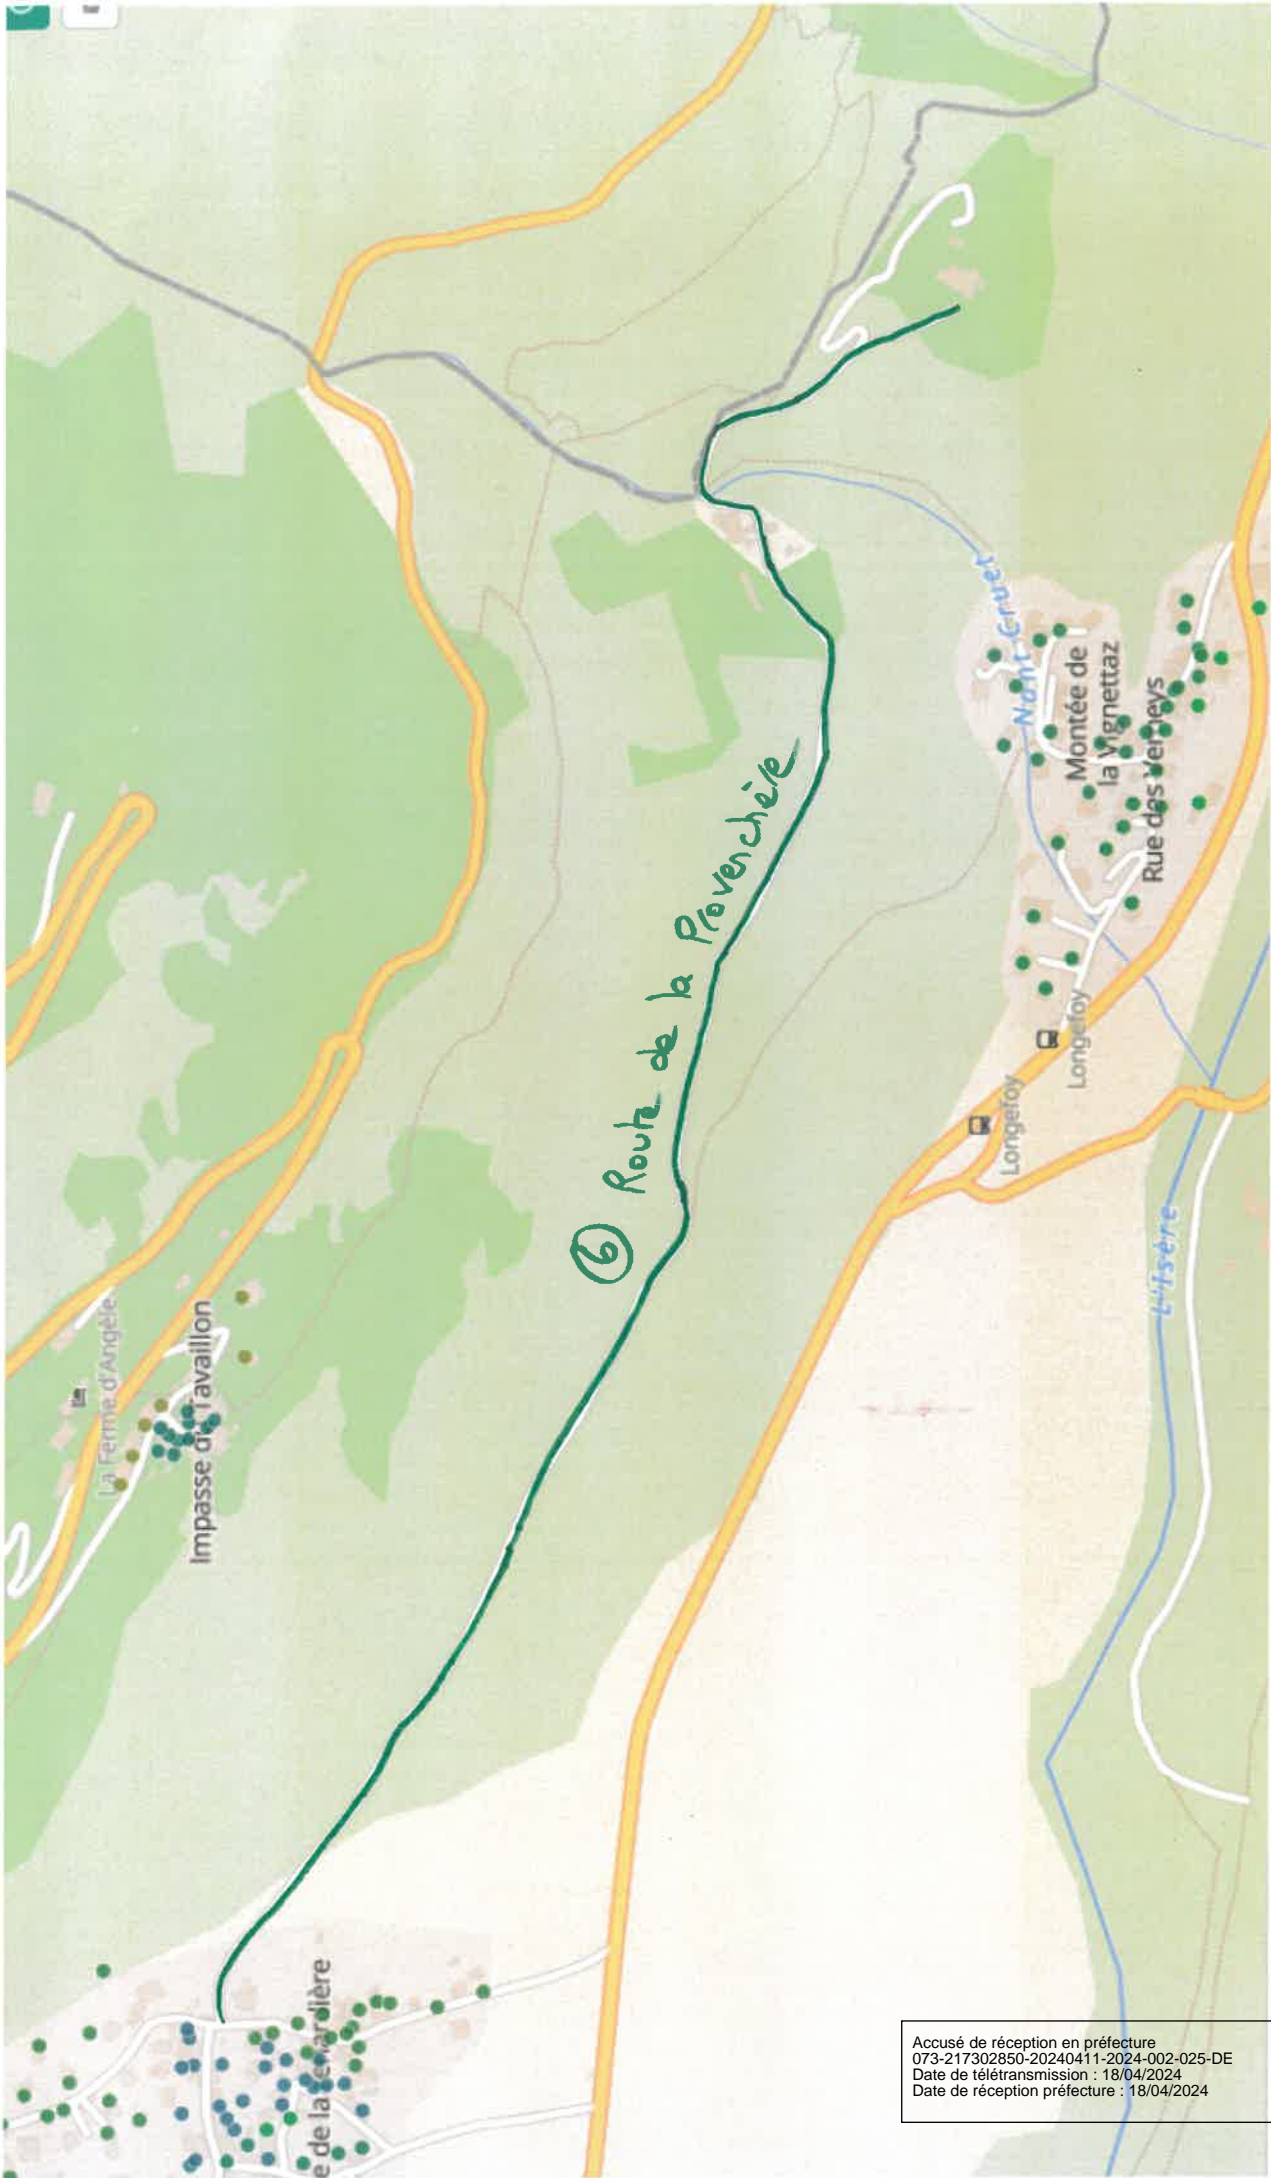

Secteur Saint Germain - Le Mont Villaret - Le Cottier

Saint Germain

Accusé de réception en préfecture
073-217302850-20240411-2024-002-025-DE
Date de télétransmission : 18/04/2024
Date de réception préfecture : 18/04/2024

Route de la Provençhière

Accusé de réception en préfecture
073-217302850-20240411-2024-002-025-DE
Date de télétransmission : 18/04/2024
Date de réception préfecture : 18/04/2024

des Eudets

Ruisseau des Eudets

Eudets

Belvédère

① Route des Eudets

② Impasse des marisiers

Impasse de Planardin

Rue des Pierres
Blanches

Rue de
Dessus

Rue de
Caton

Accusé de réception en préfecture
073-217302850-20240411-2024-002-025-DE
Date de télétransmission : 18/04/2024
Date de réception préfecture : 18/04/2024

satellite

Route des Gouttys d'en haut et Gouttys d'en bas