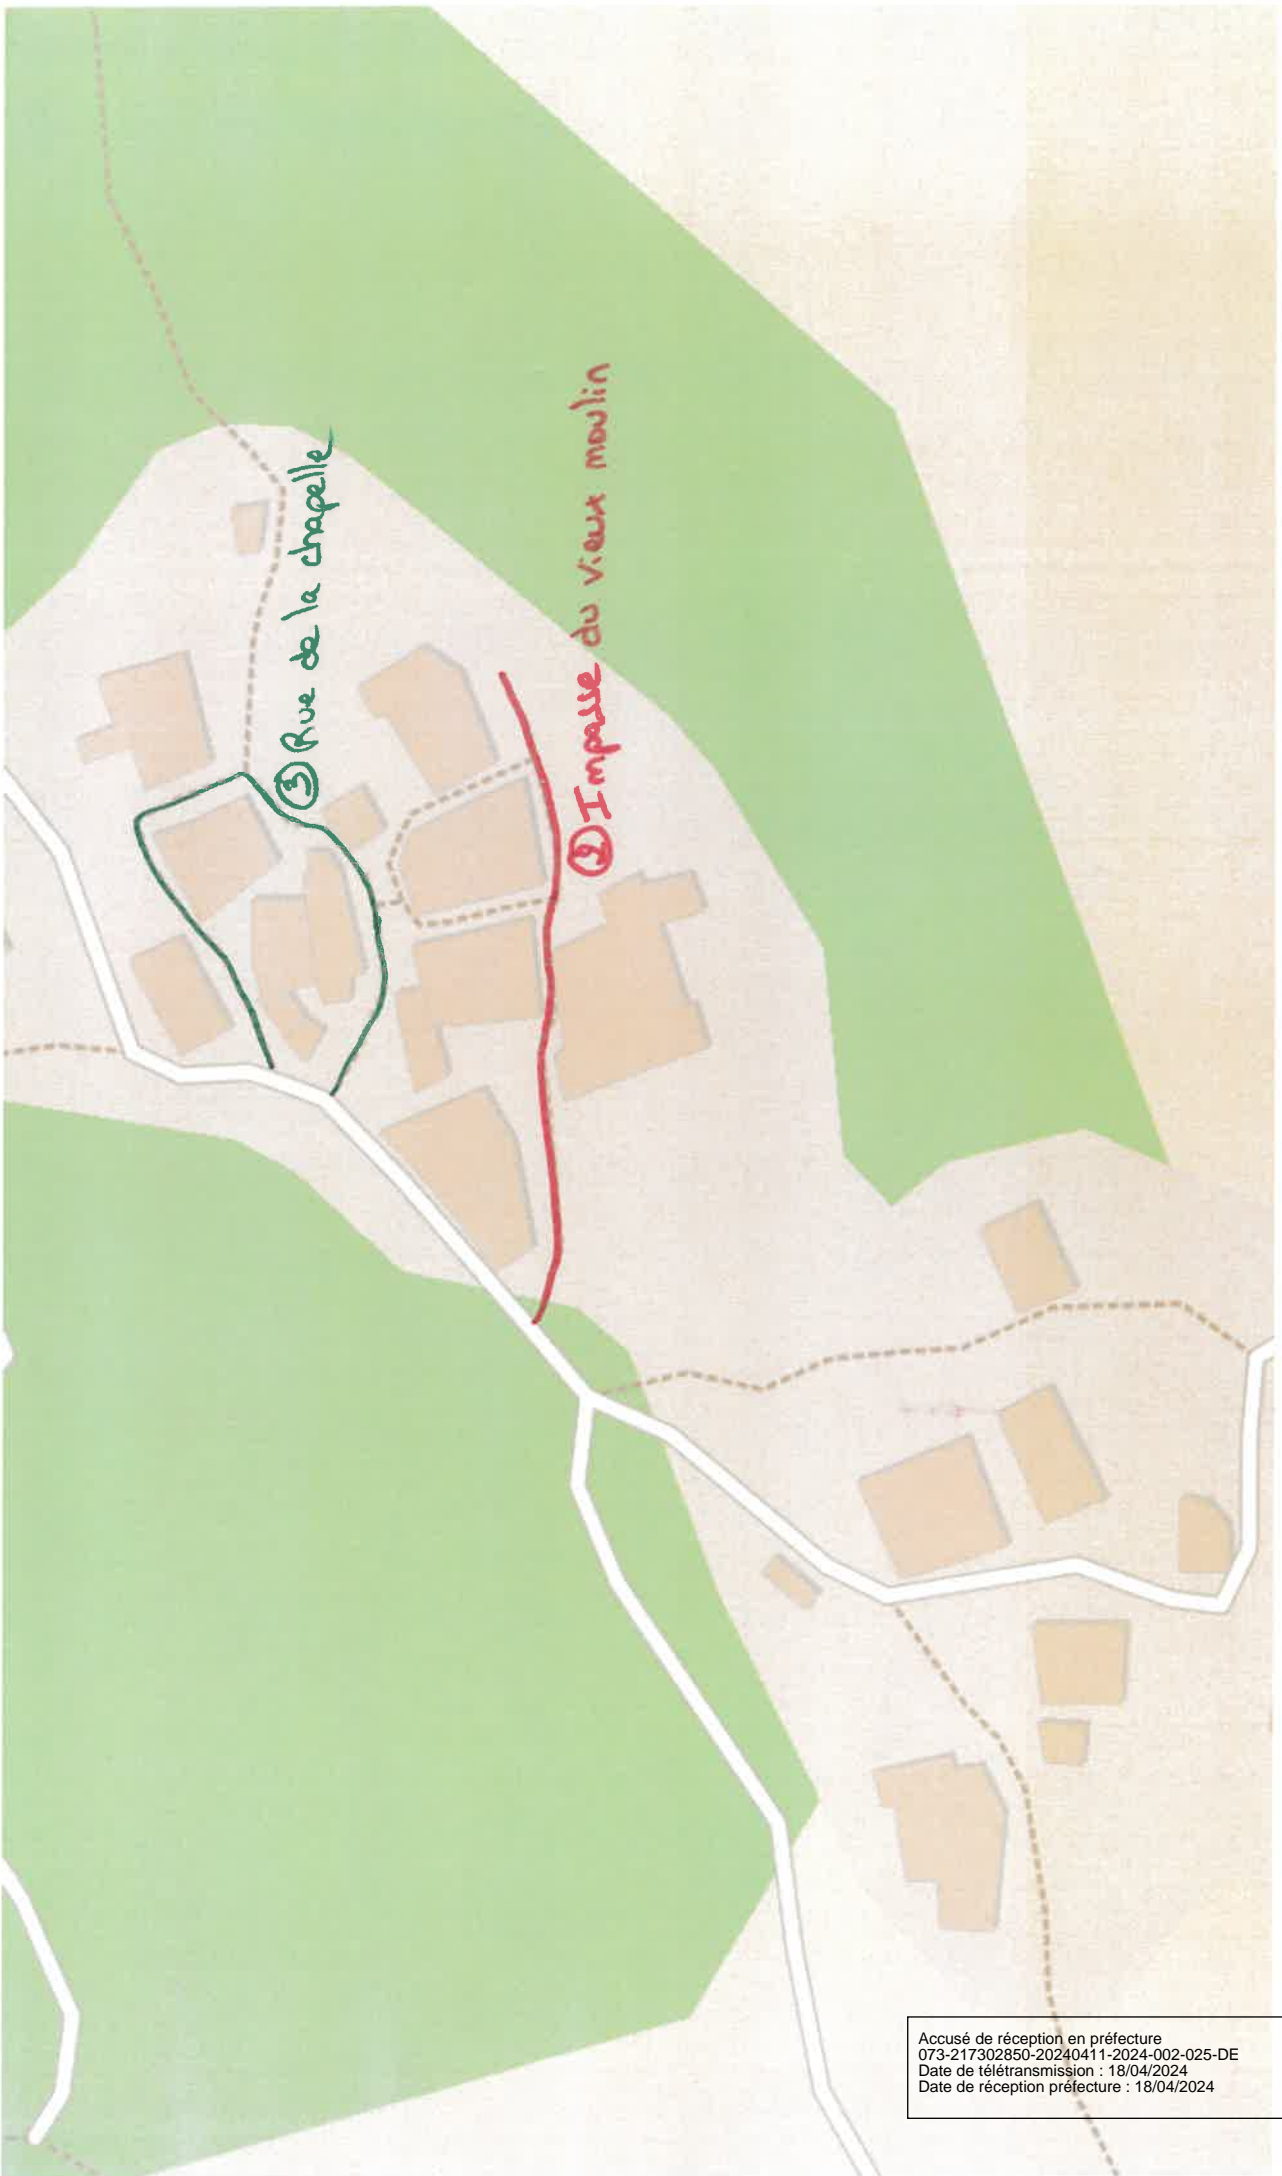

Secteur Saint Germain - Le Mont Villaret - Le Cottier

Saint Germain

Accusé de réception en préfecture
073-217302850-20240411-2024-002-025-DE
Date de télétransmission : 18/04/2024
Date de réception préfecture : 18/04/2024

Route de la Provençhière

Accusé de réception en préfecture
073-217302850-20240411-2024-002-025-DE
Date de télétransmission : 18/04/2024
Date de réception préfecture : 18/04/2024

des Eudets

Ruisseau des Eudets

Eudets

Belvédère

① Route des Eudets

② Impasse des marisiers

Impasse de Planardin

Rue des Pierres
Blanches

Rue de
Dessus

Rue de
Caton

Accusé de réception en préfecture
073-217302850-20240411-2024-002-025-DE
Date de télétransmission : 18/04/2024
Date de réception préfecture : 18/04/2024

satellite

Route des Gouttys d'en haut et Gouttys d'en bas