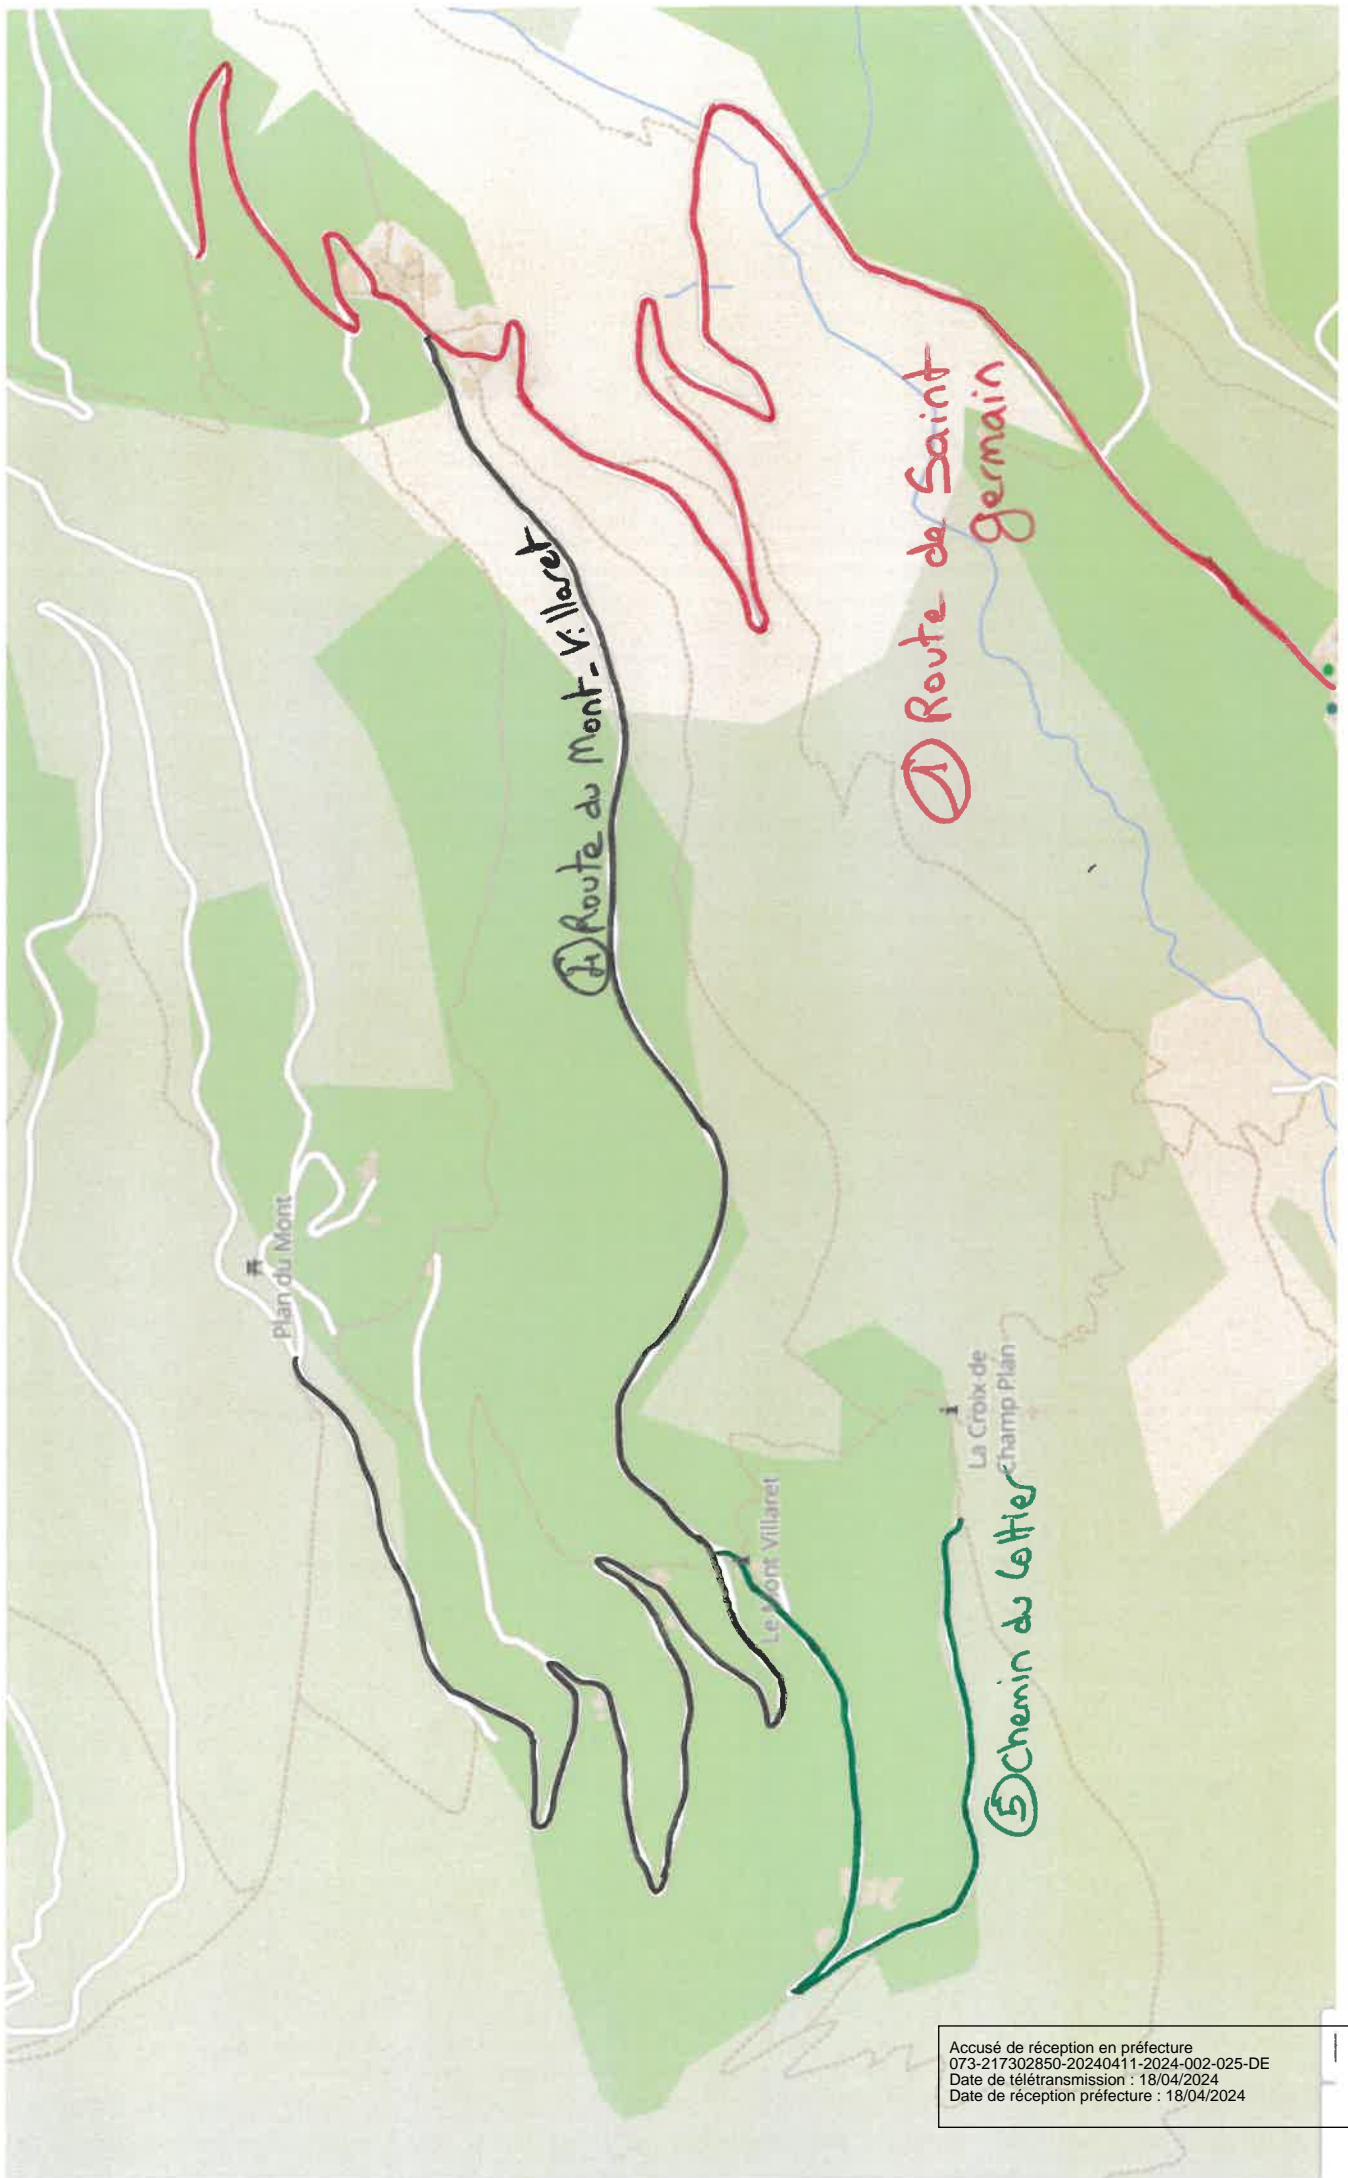

Secteur Saint Germain - Le Mont Villaret - Le Cottier

Saint Germain

Accusé de réception en préfecture
073-217302850-20240411-2024-002-025-DE
Date de télétransmission : 18/04/2024
Date de réception préfecture : 18/04/2024

Route de la Provençhière

Accusé de réception en préfecture
073-217302850-20240411-2024-002-025-DE
Date de télétransmission : 18/04/2024
Date de réception préfecture : 18/04/2024

des Eudets

Ruisseau des Eudets

Eudets

Belvédère

① Route des Eudets

② Impasse des marisiers

Impasse de Planardin

Rue des Pierres
Blanches

Rue de
Dessus

Rue de
Caton

Accusé de réception en préfecture
073-217302850-20240411-2024-002-025-DE
Date de télétransmission : 18/04/2024
Date de réception préfecture : 18/04/2024

satellite

Route des Gouttys d'en haut et Gouttys d'en bas