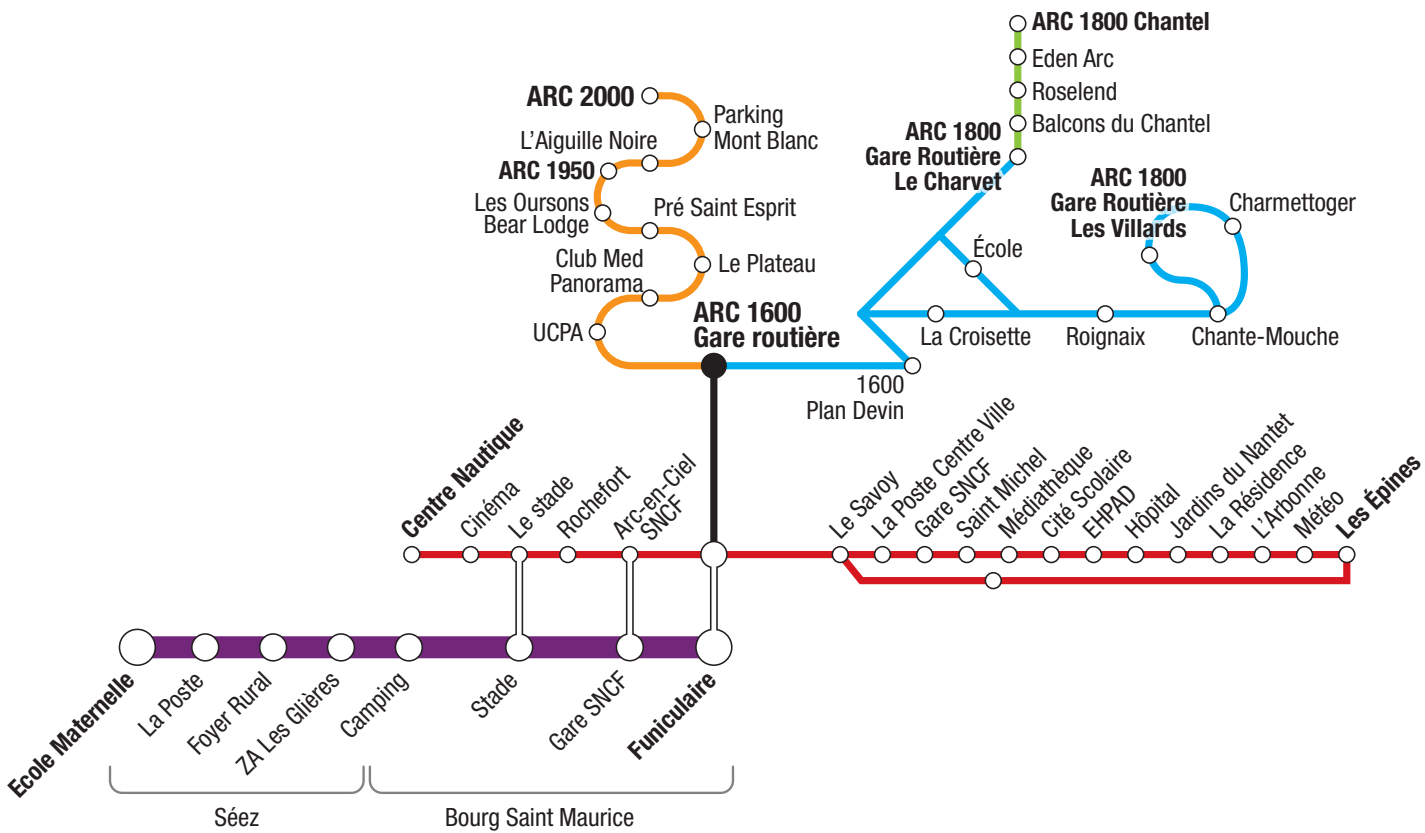

Navettes gratuites / Free shuttle
Arc 2000*   Arc 1800*   Chantel* (en hiver uniquement)   La Ronde*   Ligne C   Funiculaire* / Funicular*

* Horaires disponibles à l'office de tourisme / Timetables available at the tourist office

Adoptez un comportement responsable dans l'intérêt de tous :
la propreté des véhicules et du matériel, le respect des usagers et du conducteur.

ÉTÉ & HIVER / SUMMER & WINTER

CIRCULE TOUS LES JOURS / RUNS EVERYDAY

BOURG SAINT MAURICE Funiculaire

→ SÉEZ École Maternelle

Funiculaire	Gare SNCF	Stade	Camping	ZA Les Glières	Foyer Rural	La Poste	École Maternelle
7:00	7:03	7:05	7:07	7:08	7:10	7:11	7:13
7:30	7:33	7:35	7:37	7:38	7:40	7:41	7:43
8:00	8:03	8:05	8:07	8:08	8:10	8:11	8:13
8:30	8:33	8:35	8:37	8:38	8:40	8:41	8:43
9:00	9:03	9:05	9:07	9:08	9:10	9:11	9:13
9:30	9:33	9:35	9:37	9:38	9:40	9:41	9:43
10:00	10:03	10:05	10:07	10:08	10:10	10:11	10:13
10:30	10:33	10:35	10:37	10:38	10:40	10:41	10:43
11:00	11:03	11:05	11:07	11:08	11:10	11:11	11:13
11:30	11:33	11:35	11:37	11:38	11:40	11:41	11:43
12:00	12:03	12:05	12:07	12:08	12:10	12:11	12:13
12:30	12:33	12:35	12:37	12:38	12:40	12:41	12:43
13:00	13:03	13:05	13:07	13:08	13:10	13:11	13:13
13:30	13:33	13:35	13:37	13:38	13:40	13:41	13:43
14:00	14:03	14:05	14:07	14:08	14:10	14:11	14:13
14:30	14:33	14:35	14:37	14:38	14:40	14:41	14:43
15:00	15:03	15:05	15:07	15:08	15:10	15:11	15:13
15:30	15:33	15:35	15:37	15:38	15:40	15:41	15:43
16:00	16:03	16:05	16:07	16:08	16:10	16:11	16:13
16:30	16:33	16:35	16:37	16:38	16:40	16:41	16:43
17:00	17:03	17:05	17:07	17:08	17:10	17:11	17:13
17:30	17:33	17:35	17:37	17:38	17:40	17:41	17:43
18:00	18:03	18:05	18:07	18:08	18:10	18:11	18:13
18:30	18:33	18:35	18:37	18:38	18:40	18:41	18:43

SÉEZ École Maternelle

→ BOURG SAINT MAURICE Funiculaire

École Maternelle	La Poste	Foyer Rural	ZA Les Glières	Camping	Stade	Gare SNCF	Funiculaire
7:15	7:17	7:18	7:20	7:21	7:23	7:26	7:29
7:45	7:47	7:48	7:50	7:51	7:53	7:56	7:59
8:15	8:17	8:18	8:20	8:21	8:23	8:26	8:29
8:45	8:47	8:48	8:50	8:51	8:53	8:56	8:59
9:15	9:17	9:18	9:20	9:21	9:23	9:26	9:29
9:45	9:47	9:48	9:50	9:51	9:53	9:56	9:59
10:15	10:17	10:18	10:20	10:21	10:23	10:26	10:29
10:45	10:47	10:48	10:50	10:51	10:53	10:56	10:59
11:15	11:17	11:18	11:20	11:21	11:23	11:26	11:29
11:45	11:47	11:48	11:50	11:51	11:53	11:56	11:59
12:15	12:17	12:18	12:20	12:21	12:23	12:26	12:29
12:45	12:47	12:48	12:50	12:51	12:53	12:56	12:59
13:15	13:17	13:18	13:20	13:21	13:23	13:26	13:29
13:45	13:47	13:48	13:50	13:51	13:53	13:56	13:59
14:15	14:17	14:18	14:20	14:21	14:23	14:26	14:29
14:45	14:47	14:48	14:50	14:51	14:53	14:56	14:59
15:15	15:17	15:18	15:20	15:21	15:23	15:26	15:29
15:45	15:47	15:48	15:50	15:51	15:53	15:56	15:59
16:15	16:17	16:18	16:20	16:21	16:23	16:26	16:29
16:45	16:47	16:48	16:50	16:51	16:53	16:56	16:59
17:15	17:17	17:18	17:20	17:21	17:23	17:26	17:29
17:45	17:47	17:48	17:50	17:51	17:53	17:56	17:59
18:15	18:17	18:18	18:20	18:21	18:23	18:26	18:29
18:45	18:47	18:48	18:50	18:51	18:53	18:56	18:59

LIGNE C

Bourg Saint Maurice - Sées

HORAIRES

TIMETABLE

ÉTÉ & HIVER