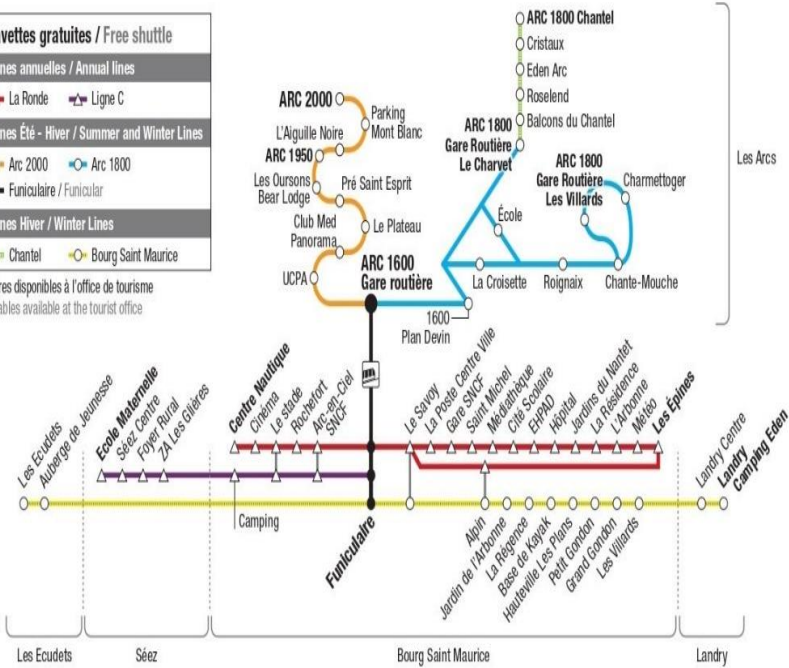

Navettes gratuites / Free shuttle

Lignes annuelles / Annual lines

- La Ronde
- Ligne C

Lignes Été - Hiver / Summer and Winter Lines

- Arc 2000
- Arc 1800
- Funiculaire / Funicular

Lignes Hiver / Winter Lines

- Chantel
- Bourg Saint Maurice

PRINTEMPS & AUTOMNE / SPRING & FALL

CIRCULE DU LUNDI AU SAMEDI / RUNS FROM MONDAY TO SATURDAY

(Sauf les jours fériés / except public holidays)

BOURG SAINT MAURICE Funiculaire → SÉEZ École Maternelle

Funiculaire	Gare SNCF	Stade	Camping	ZA Les Glèrès	Foyer Rural	Séez Centre	École Maternelle
7:20	7:23	7:25	7:27	7:28	7:30	7:31	7:33
7:50	7:53	7:55	7:57	7:58	8:00	8:01	8:03
8:20	8:23	8:25	8:27	8:28	8:30	8:31	8:33
8:50	8:53	8:55	8:57	8:58	9:00	9:01	9:03
9:20	9:23	9:25	9:27	9:28	9:30	9:31	9:33
9:50	9:53	9:55	9:57	9:58	10:00	10:01	10:03
10:20	10:23	10:25	10:27	10:28	10:30	10:31	10:33
10:50	10:53	10:55	10:57	10:58	11:00	11:01	11:03
11:20	11:23	11:25	11:27	11:28	11:30	11:31	11:33
11:50	11:53	11:55	11:57	11:58	12:00	12:01	12:03
13:20	13:23	13:25	13:27	13:28	13:30	13:31	13:33
13:50	13:53	13:55	13:57	13:58	14:00	14:01	14:03
14:20	14:23	14:25	14:27	14:28	14:30	14:31	14:33
14:50	14:53	14:55	14:57	14:58	15:00	15:01	15:03
15:20	15:23	15:25	15:27	15:28	15:30	15:31	15:33
15:50	15:53	15:55	15:57	15:58	16:00	16:01	16:03
16:20	16:23	16:25	16:27	16:28	16:30	16:31	16:33
16:50	16:53	16:55	16:57	16:58	17:00	17:01	17:03
17:20	17:23	17:25	17:27	17:28	17:30	17:31	17:33
17:50	17:53	17:55	17:57	17:58	18:00	18:01	18:03
18:20	18:23	18:25	18:27	18:28	18:30	18:31	18:33

SÉEZ École Maternelle → BOURG SAINT MAURICE Funiculaire

École Maternelle	Séez Centre	Foyer Rural	ZA Les Glèrès	Camping	Stade	Arc en ciel	Funiculaire
7:05	7:07	7:08	7:10	7:11	7:13	7:16	7:19
7:35	7:37	7:38	7:40	7:41	7:43	7:46	7:49
8:05	8:07	8:08	8:10	8:11	8:13	8:16	8:19
8:35	8:37	8:38	8:40	8:41	8:43	8:46	8:49
9:05	9:07	9:08	9:10	9:11	9:13	9:16	9:19
9:35	9:37	9:38	9:40	9:41	9:43	9:46	9:49
10:05	10:07	10:08	10:10	10:11	10:13	10:16	10:19
10:35	10:37	10:38	10:40	10:41	10:43	10:46	10:49
11:05	11:07	11:08	11:10	11:11	11:13	11:16	11:19
11:35	11:37	11:38	11:40	11:41	11:43	11:46	11:49
12:05	12:07	12:08	12:10	12:11	12:13	12:16	12:19
13:35	13:37	13:38	13:40	13:41	13:43	13:46	13:49
14:05	14:07	14:08	14:10	14:11	14:13	14:16	14:19
14:35	14:37	14:38	14:40	14:41	14:43	14:46	14:49
15:05	15:07	15:08	15:10	15:11	15:13	15:16	15:19
16:35	16:37	16:38	16:40	16:41	16:43	16:46	16:49
17:05	17:07	17:08	17:10	17:11	17:13	17:16	17:19
17:35	17:37	17:38	17:40	17:41	17:43	17:46	17:49
18:05	18:07	18:08	18:10	18:11	18:13	18:16	18:19
18:35	18:37	18:38	18:40	18:41	18:43	18:46	18:49

XX:XX : Ne circule pas les samedis après-midi / Does not run on Saturdays afternoons

LIGNE C
Bourg Saint Maurice - Séez

HORAIRES TIMETABLE

PRINTEMPS & AUTOMNE