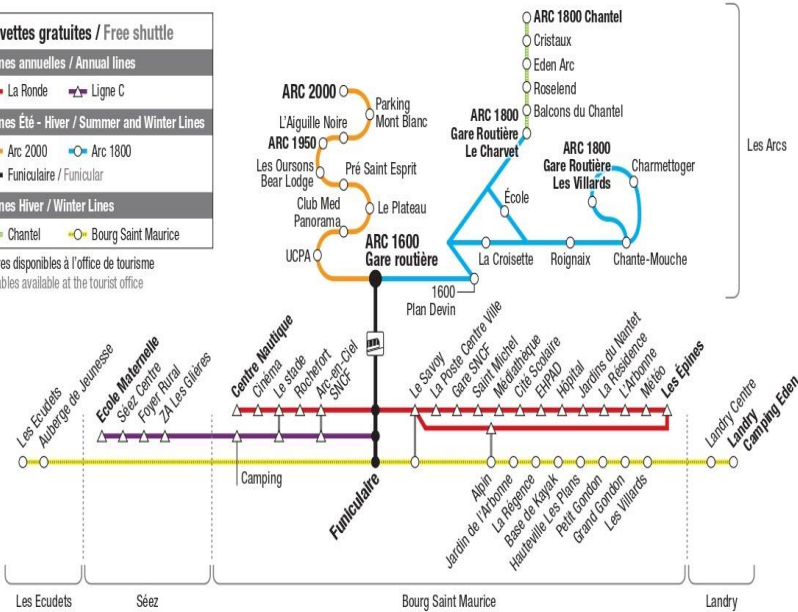

NOUVEAUX HORAIRES A PARTIR DU 01 JANVIER 2025 :

ÉTÉ & HIVER / SUMMER & WINTER

CIRCULE TOUS LES JOURS / RUNS EVERYDAY

Navettes gratuites / Free shuttle

Lignes annuelles / Annual lines

- La Ronde
- Ligne C

Lignes Été - Hiver / Summer and Winter Lines

- Arc 2000
- Arc 1800
- Funiculaire / Funicular

Lignes Hiver / Winter Lines

- Chantel
- Bourg Saint Maurice

Horaires disponibles à l'office de tourisme
(timetables available at the tourist office)

BOURG SAINT MAURICE Funiculaire → SÉEZ École Maternelle

Funiculaire	Gare SNCF	Stade	Camping	ZA Les Gilères	Foyer Rural	Sées Centre	École Maternelle
7:20	7:23	7:25	7:27	7:28	7:30	7:31	7:33
7:50	7:53	7:55	7:57	7:58	8:00	8:01	8:03
8:20	8:23	8:25	8:27	8:28	8:30	8:31	8:33
8:50	8:53	8:55	8:57	8:58	9:00	9:01	9:03
9:20	9:23	9:25	9:27	9:28	9:30	9:31	9:33
9:50	9:53	9:55	9:57	9:58	10:00	10:01	10:03
10:20	10:23	10:25	10:27	10:28	10:30	10:31	10:33
10:50	10:53	10:55	10:57	10:58	11:00	11:01	11:03
11:20	11:23	11:25	11:27	11:28	11:30	11:31	11:33
11:50	11:53	11:55	11:57	11:58	12:00	12:01	12:03
12:20	12:23	12:25	12:27	12:28	12:30	12:31	12:33
12:50	12:53	12:55	12:57	12:58	13:00	13:01	13:03
13:20	13:23	13:25	13:27	13:28	13:30	13:31	13:33
13:50	13:53	13:55	13:57	13:58	14:00	14:01	14:03
14:20	14:23	14:25	14:27	14:28	14:30	14:31	14:33
14:50	14:53	14:55	14:57	14:58	15:00	15:01	15:03
15:20	15:23	15:25	15:27	15:28	15:30	15:31	15:33
15:50	15:53	15:55	15:57	15:58	16:00	16:01	16:03
16:20	16:23	16:25	16:27	16:28	16:30	16:31	16:33
16:50	16:53	16:55	16:57	16:58	17:00	17:01	17:03
17:20	17:23	17:25	17:27	17:28	17:30	17:31	17:33
17:50	17:53	17:55	17:57	17:58	18:00	18:01	18:03
18:20	18:23	18:25	18:27	18:28	18:30	18:31	18:33

SÉEZ École Maternelle → BOURG SAINT MAURICE Funiculaire

École Maternelle	Sées Centre	Foyer Rural	ZA Les Gilères	Camping	Stade	Arc en ciel	Funiculaire
7:05	7:07	7:08	7:10	7:11	7:13	7:16	7:19
7:35	7:37	7:38	7:40	7:41	7:43	7:46	7:49
8:05	8:07	8:08	8:10	8:11	8:13	8:16	8:19
8:35	8:37	8:38	8:40	8:41	8:43	8:46	8:49
9:05	9:07	9:08	9:10	9:11	9:13	9:16	9:19
9:35	9:37	9:38	9:40	9:41	9:43	9:46	9:49
10:05	10:07	10:08	10:10	10:11	10:13	10:16	10:19
10:35	10:37	10:38	10:40	10:41	10:43	10:46	10:49
11:05	11:07	11:08	11:10	11:11	11:13	11:16	11:19
11:35	11:37	11:38	11:40	11:41	11:43	11:46	11:49
12:05	12:07	12:08	12:10	12:11	12:13	12:16	12:19
12:35	12:37	12:38	12:40	12:41	12:43	12:46	12:49
13:05	13:07	13:08	13:10	13:11	13:13	13:16	13:19
13:35	13:37	13:38	13:40	13:41	13:43	13:46	13:49
14:05	14:07	14:08	14:10	14:11	14:13	14:16	14:19
14:35	14:37	14:38	14:40	14:41	14:43	14:46	14:49
15:05	15:07	15:08	15:10	15:11	15:13	15:16	15:19
15:35	15:37	15:38	15:40	15:41	15:43	15:46	15:49
16:05	16:07	16:08	16:10	16:11	16:13	16:16	16:19
16:35	16:37	16:38	16:40	16:41	16:43	16:46	16:49
17:05	17:07	17:08	17:10	17:11	17:13	17:16	17:19
17:35	17:37	17:38	17:40	17:41	17:43	17:46	17:49
18:05	18:07	18:08	18:10	18:11	18:13	18:16	18:19
18:35	18:37	18:38	18:40	18:41	18:43	18:46	18:49

LIGNE C
Bourg Saint Maurice - Sées

HORAIRES

TIMETABLE

—

ÉTÉ & HIVER

Adoptez un comportement responsable dans l'intérêt de tous :
la propreté des véhicules et du matériel, le respect des usagers et du conducteur.